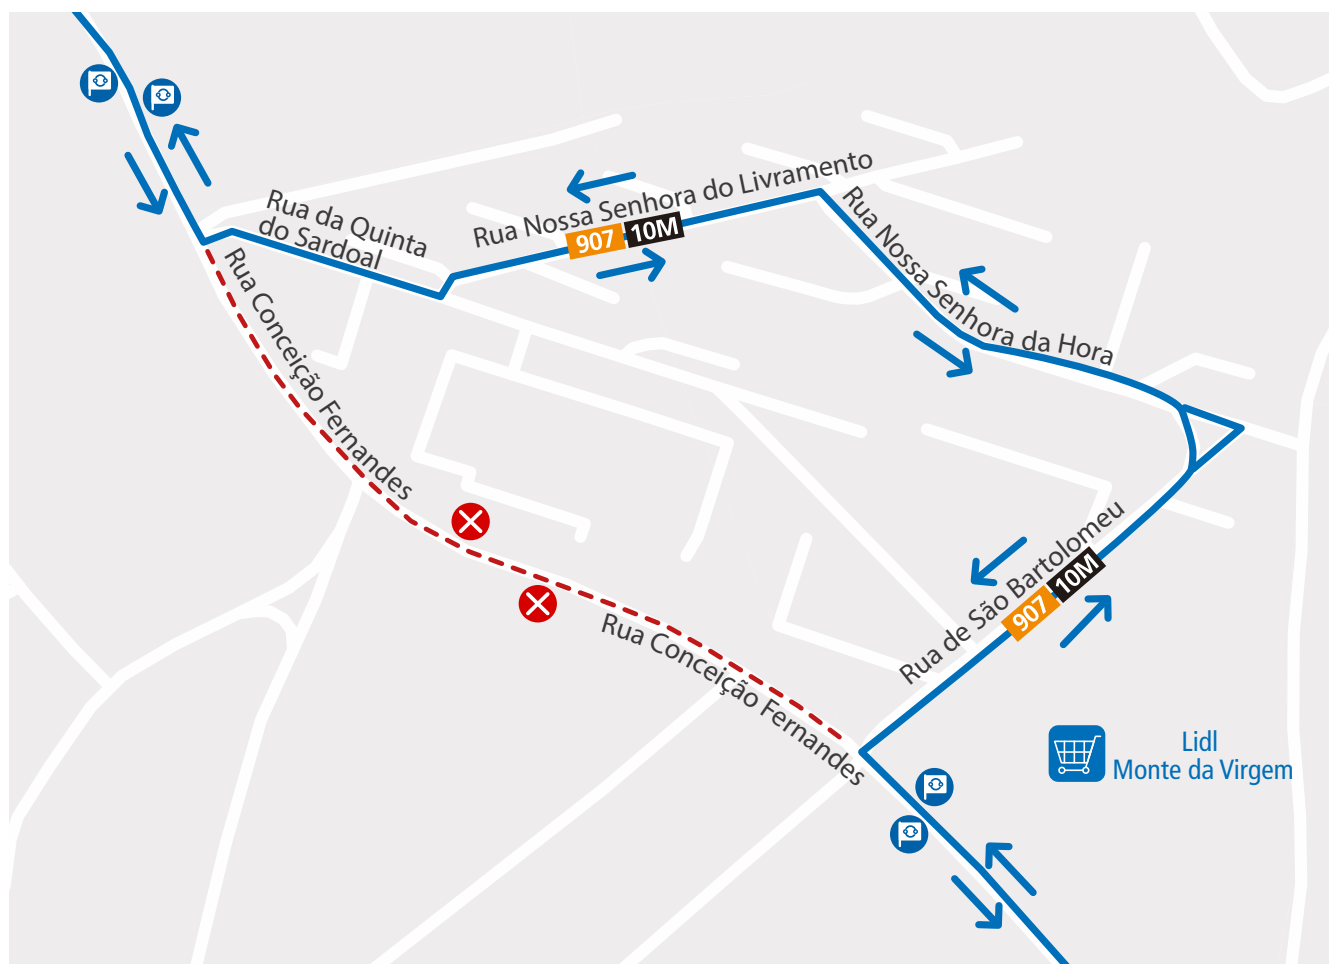

LINHAS **907** **10M**

Validade: A partir do dia 15 de junho, logo que a sinalização o indique.

Motivo: Realização de obras na Rua Conceição Fernandes (V. N. Gaia).

Mod 221_E_08_GCRN_241_26 12 de junho de 2026

LINHA AZUL
226 158 158
(chamada para a rede fixa nacional)

 Percurso interrompido  Paragem desativada  Paragem provisória  Paragem

Segunda a Sexta 08h00 - 19h00 · Sábado 09h00 - 13h00
Monday to Friday 8am - 7pm · Saturday 9am - 1pm